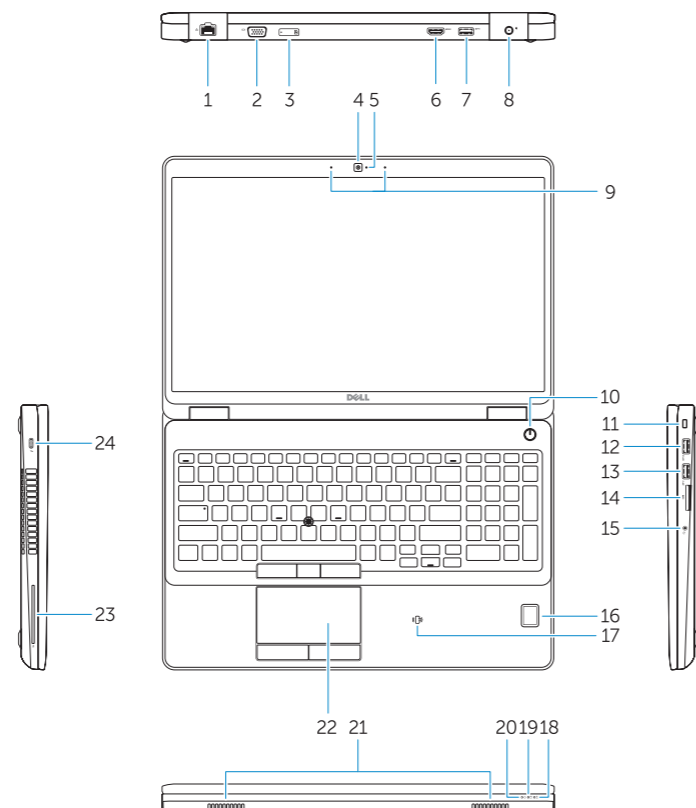

[Dell.com/contactdell](#)

[Dell.com/regulatory_compliance](#)

P48F

P48F001

Latitude 15-E5570

Features

[Značajke](#) | [Jellemzők](#) | [Характеристики](#) | [Funkcije](#)

1. Network connector
2. VGA connector
3. SIM-card slot (optional)
4. Camera
5. Camera-status light
6. HDMI connector
7. USB 3.0 connector
8. Power connector
9. Dual Array microphones
10. Power button
11. Security-cable slot
12. USB 3.0 connector with PowerShare
13. USB 3.0 connector
14. SD memory-card reader
15. Headset connector
16. Fingerprint reader (optional)
17. Contactless smart card reader (optional)
18. Battery-status light
19. Hard-drive activity light
20. Power-status light
21. Speakers
22. Touchpad
23. Smart-Card Reader (optional)
24. Thunderbolt 3 connector (optional)
25. Dock connector
26. Service-tag label