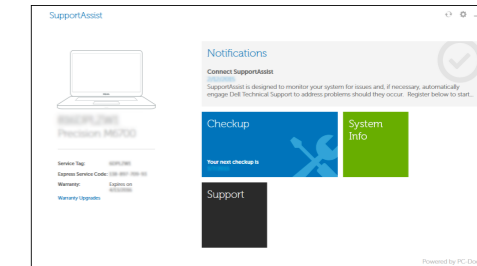

Dell SupportAssist

Check and update your computer

Provjerite i ažurirajte računalo

Ellenőrizze és frissítse számítógépét

Проверяйте и обновляйте свой компьютер

Proverite i ažurirajte računar