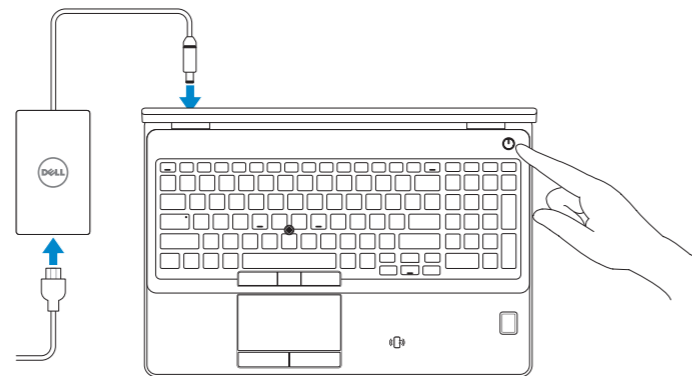

Latitude 15 5000 Series

E5570

Quick Start Guide

Priručnik za brzi početak rada

Gyors üzembe helyezési útmutató

Краткое руководство по началу работы

Priručnik za brzi start

1 Connect the power adapter and press the power button

Priključite adapter za napajanje i pritisnite gumb za uključivanje/isključivanje

Csatlakoztassa a tápadaptert és nyomja meg a bekapcsológombot

Подключите адаптер источника питания и нажмите на кнопку питания

Povežite adapter za napajanje i pritisnite dugme za napajanje